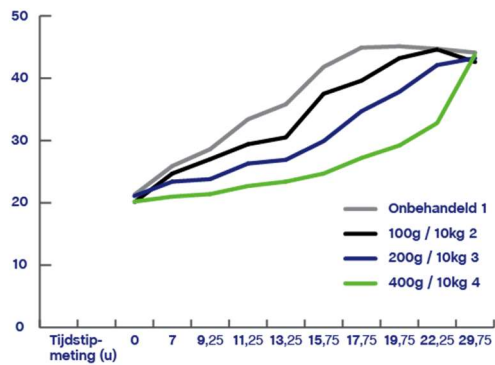

Ruvalplus
Ruval + mengsel van organische zuren
V voorkomt broei
Zorgt voor smakelijke en frisse TMR